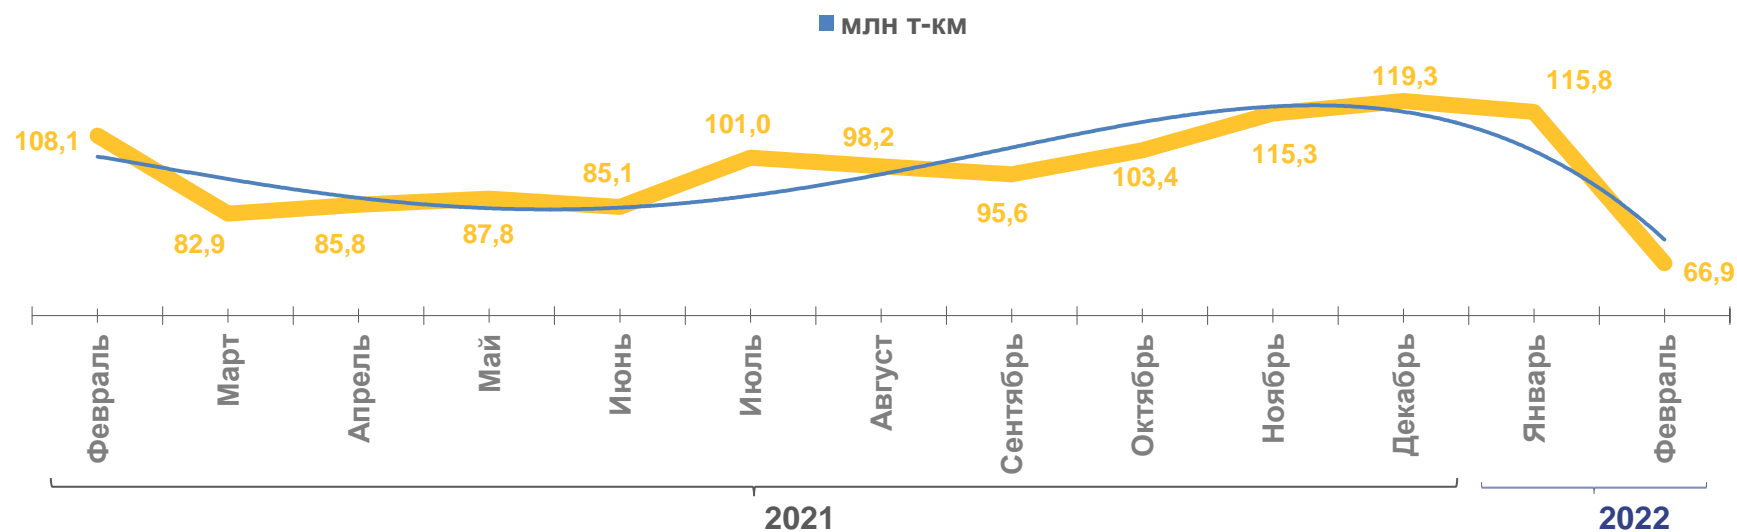

## ГРУЗОБОРОТ АВТОМОБИЛЬНОГО ТРАНСПОРТА ОРГАНИЗАЦИЙ\* ХАНТЫ-МАНСИЙСКОГО АВТОНОМНОГО ОКРУГА – ЮГРЫ

ЯНВАРЬ-ФЕВРАЛЬ 2022 г.

**373,9**

Грузооборот,  
млн т-км

**84,7%**

к соответствующему  
периоду предыдущего года

— в % к соответствующему периоду предыдущего года

\*По организациям (без субъектов малого предпринимательства) всех видов экономической деятельности