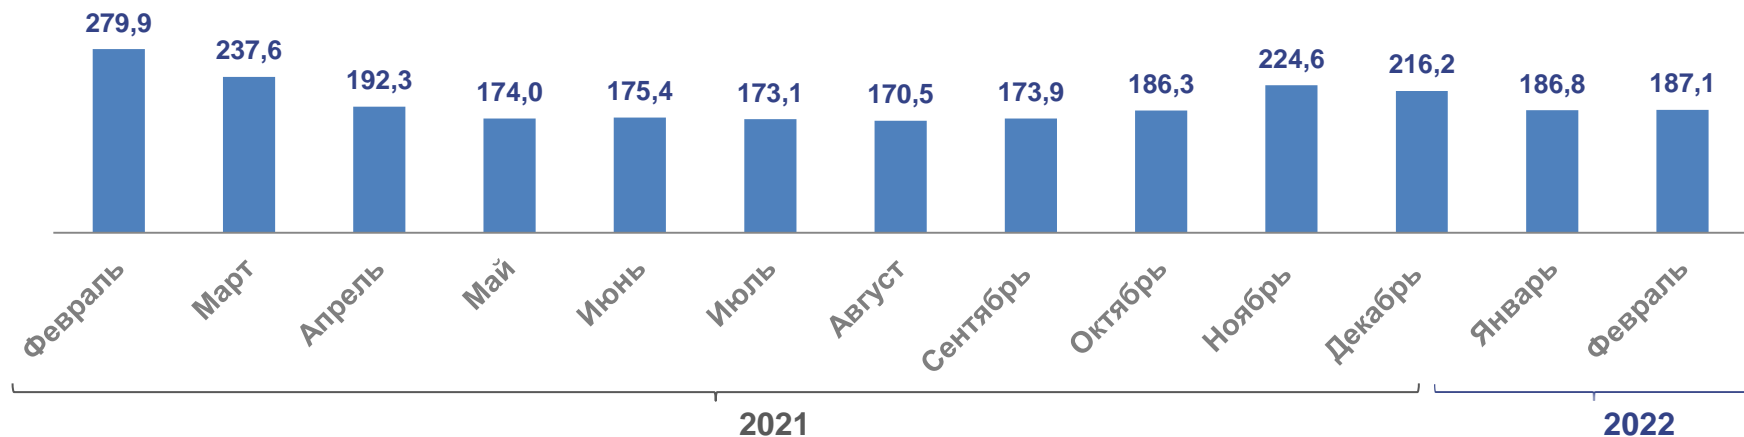

## ГРУЗОБОРОТ АВТОМОБИЛЬНОГО ТРАНСПОРТА ОРГАНИЗАЦИЙ\* ХАНТЫ-МАНСИЙСКОГО АВТОНОМНОГО ОКРУГА – ЮГРЫ

ЯНВАРЬ-ФЕВРАЛЬ 2022 г.

**373,9**

Грузооборот,  
млн т-км

**84,7%**

к соответствующему  
периоду предыдущего года

— в % к соответствующему периоду предыдущего года

\*По организациям (без субъектов малого предпринимательства) всех видов экономической деятельности